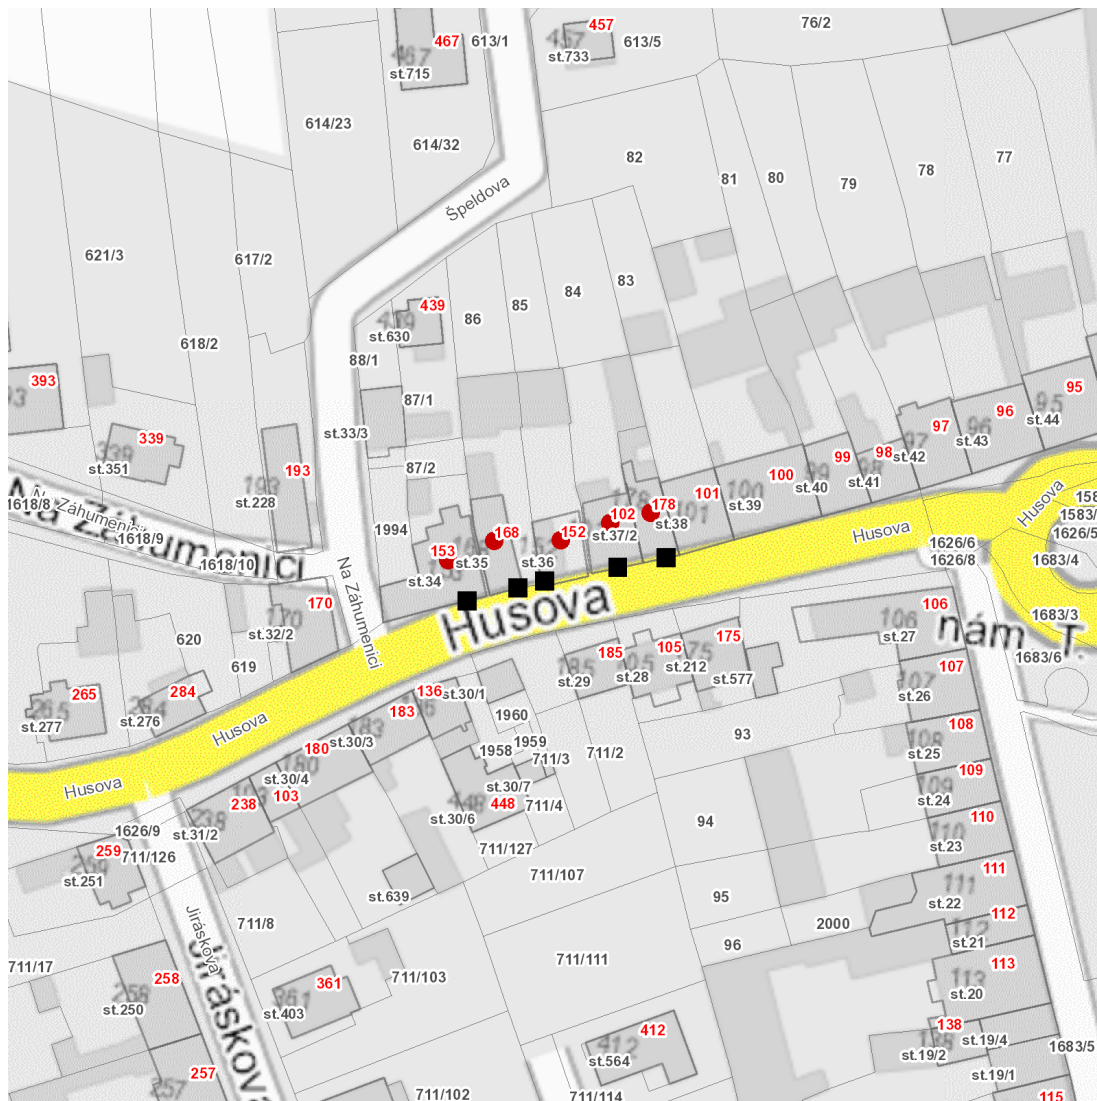

dne **24. 2. 2025** od **8:00** do **13:30** hodin

Plánovaná odstávka zahrnuje tyto lokality:

Švihov (okres Klatovy)

Husova: č. p. 102, 152, 153, 168, 178

UPOZORNĚNÍ

Dotčené zařízení distribuční soustavy je nutné i v době odstávky považovat za zařízení pod napětím, a proto vás žádáme o dodržení všech zásad bezpečnosti a provedení opatření potřebných k zamezení případných škod na zdraví a majetku. | Provozovatelé výroben elektřiny jsou povinni zajistit přerušení dodávky elektřiny z výroby do vypnutého úseku distribuční soustavy.

dne 24. 2. 2025 od 8:00 do 13:30 hodin**Orientační mapový podklad odstávkou dotčených lokalit****VYSVĚTLIVKY**

- – adresy dotčené odstávkou elektřiny
- – místa připojení k elektrické síti dotčená odstávkou

INFORMACE ZASLÁNA

IDDS: x63ba4c (Město Švihov)