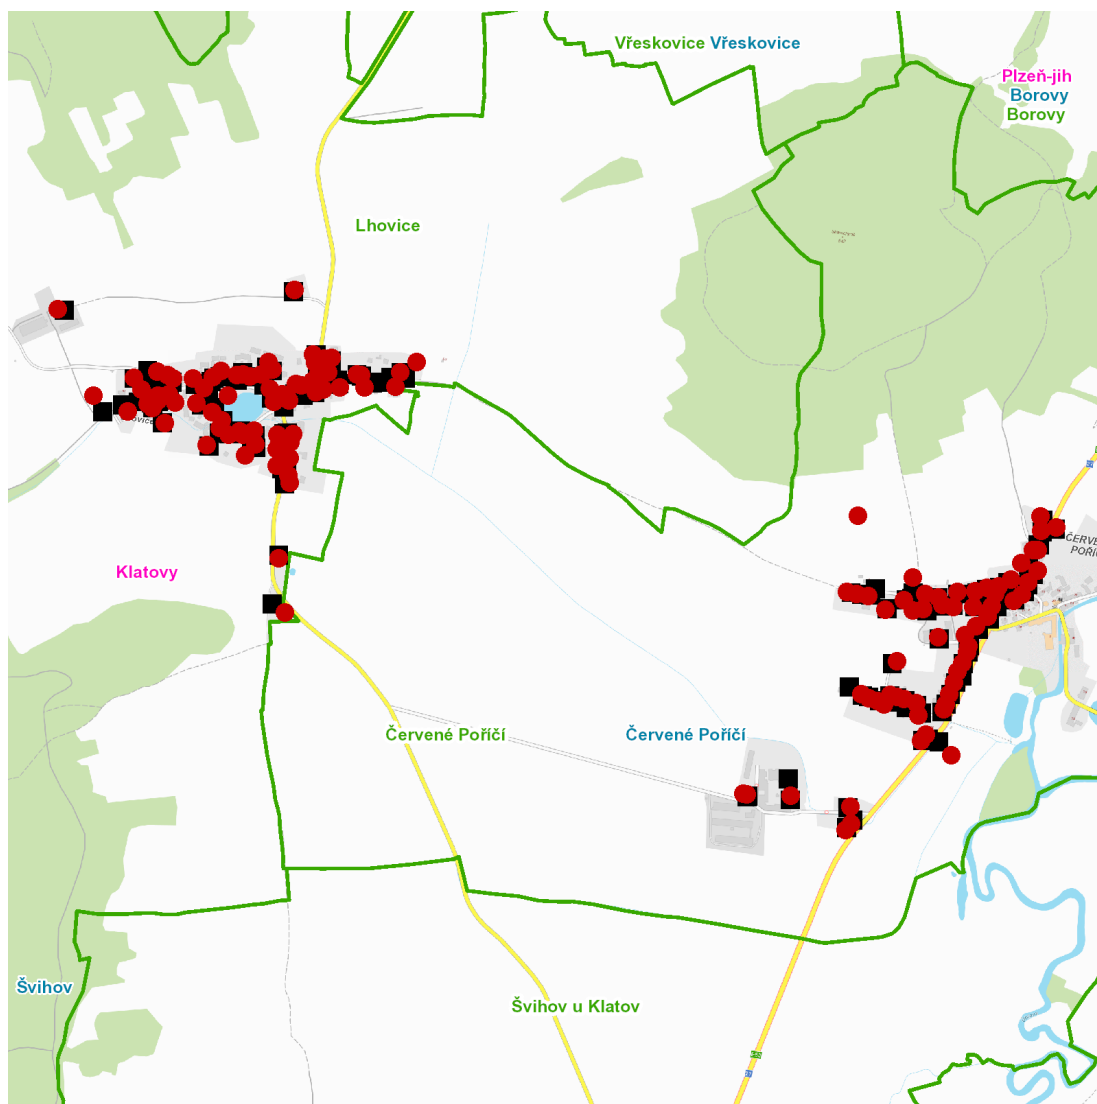

dne **23. 6. 2026** od **7:30** do **19:30** hodin

Plánovaná odstávka zahrnuje tyto lokality:**Červené Poříčí (okres Klatovy)**

č. p. 3, 7, 8, 9, 11-18, 20, 22, 23, 37, 38, 45, 47, 48, 49, 55, 60, 61, 62, 64, 65, 68, 70, 71, 73, 74, 75, 77, 78, 80, 81, 82, 83, 85-89, 91-95, 97, 99, 100, 101, 103, 104

č. ev. 5

kat. území **Červené Poříčí** (kód **620980**): parcelní č. 111/1, 116, 232/3, 232/7, 302/2, 804/132

Švihov (okres Klatovy)

část obce **Lhovice**

č. p. 1, 2, 4, 5, 6, 7, 9-16, 18, 19, 21, 24, 25, 27, 28, 29, 30, 32-47, 49-54, 56-60, 69, 70, 73, 77, 78, 88-92, 94, 95, 96, 97, 99

dne **23. 6. 2026** od **7:30** do **19:30** hodin**Orientační mapový podklad odstávkou dotčených lokalit****VYSVĚTLIVKY**

- – adresy dotčené odstávkou elektřiny
- – místa připojení k elektrické síti dotčená odstávkou

INFORMACE ZASLÁNA

IDDS: 6suanw6 (Obec Červené Poříčí)

IDDS: x63ba4c (Město Švihov)