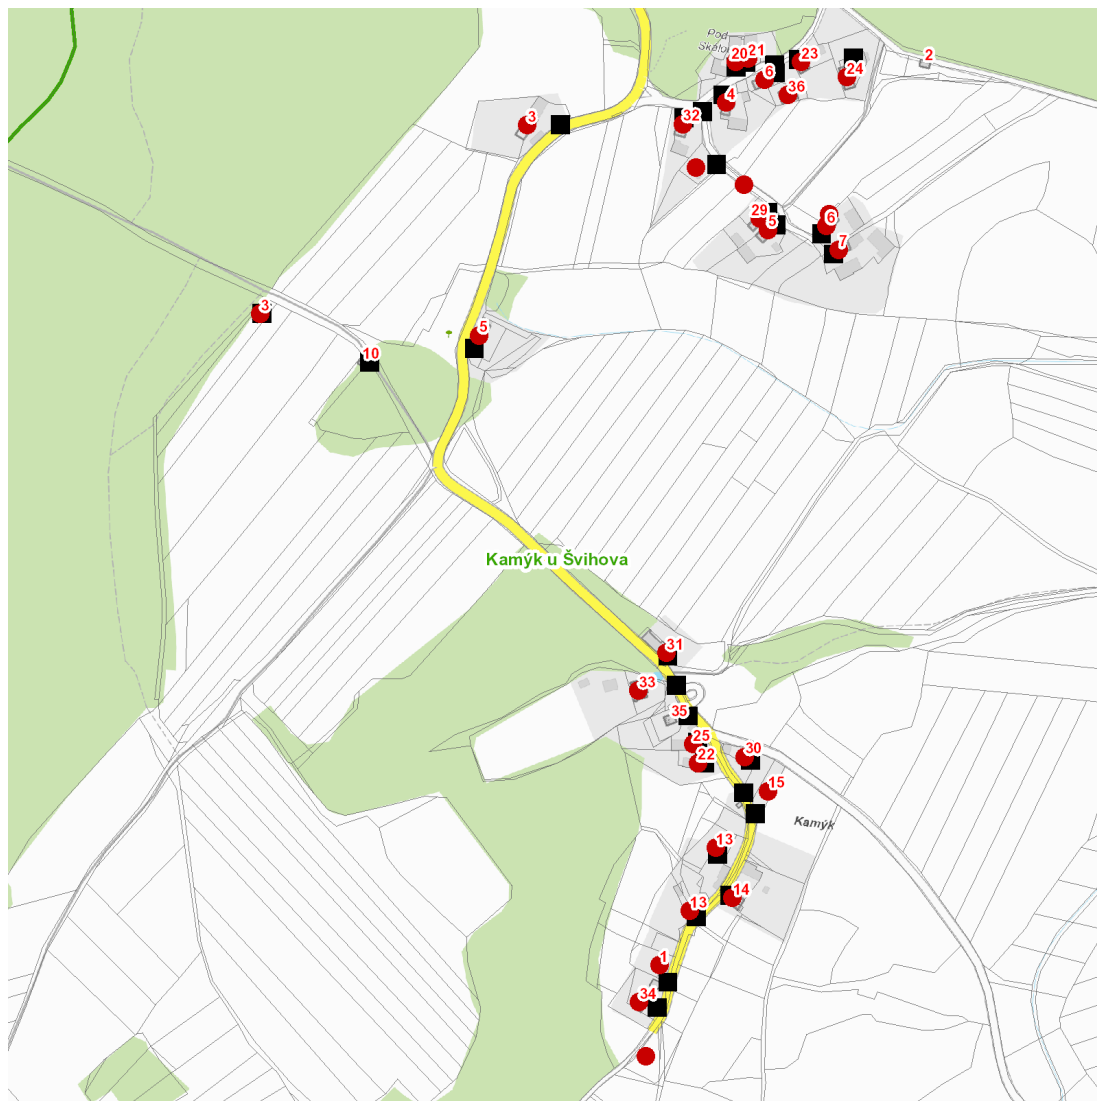

dne **13. 12. 2024** od **8:30** do **14:30** hodin

Plánovaná odstávka zahrnuje tyto lokality:

Švihov (okres Klatovy)

část obce **Kamýk**

č. p. 3-7, 13, 14, 20-25, 29-34, 36

č. ev. 1, 3, 5, 6, 13, 15

kat. území **Kamýk u Švihova** (kód **764574**): parcelní č. 45, 56/2, 295/1, 381/1

dne **13. 12. 2024** od **8:30** do **14:30** hodin**Orientační mapový podklad odstávkou dotčených lokalit****VYSVĚTLIVKY**

- – adresy dotčené odstávkou elektřiny
- – místa připojení k elektrické síti dotčená odstávkou

INFORMACE ZASLÁNA

IDDS: x63ba4c (Město Švihov)