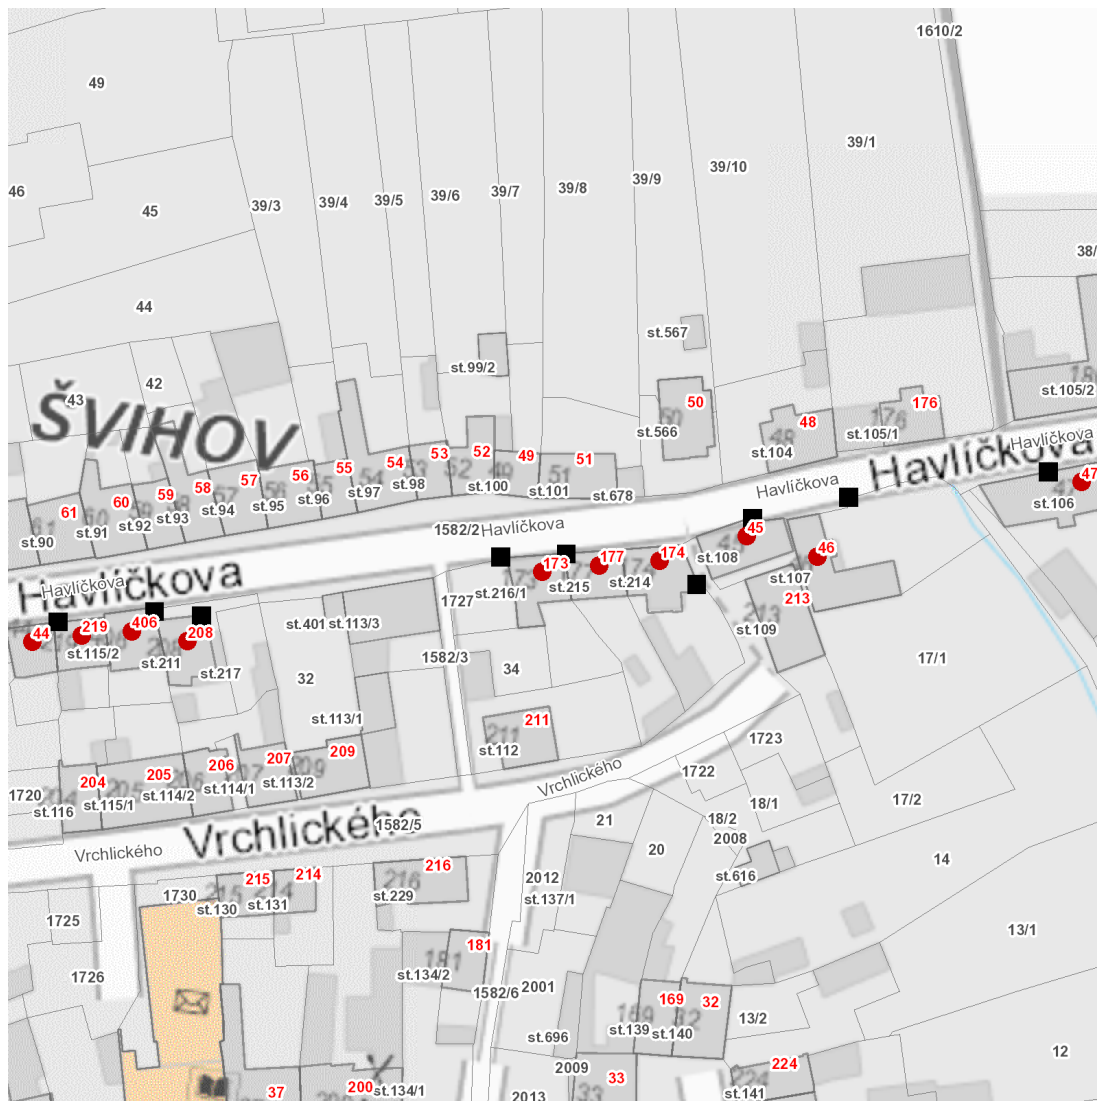

dne **26. 2. 2025** od **8:00** do **15:00** hodin

Plánovaná odstávka zahrnuje tyto lokality:

Švihov (okres Klatovy)

Havlíčková: č. p. 44, 45, 46, 47, 173, 174, 177, 208, 219, 406

UPOZORNĚNÍ

Dotčené zařízení distribuční soustavy je nutné i v době odstávky považovat za zařízení pod napětím, a proto vás žádáme o dodržení všech zásad bezpečnosti a provedení opatření potřebných k zamezení případných škod na zdraví a majetku. | Provozovatelé výroben elektřiny jsou povinni zajistit přerušení dodávky elektřiny z výroby do vypnutého úseku distribuční soustavy.

dne 26. 2. 2025 od 8:00 do 15:00 hodin**Orientační mapový podklad odstávkou dotčených lokalit****VYSVĚTLIVKY**

- – adresy dotčené odstávkou elektřiny
- – místa připojení k elektrické síti dotčená odstávkou

INFORMACE ZASLÁNA

IDDS: x63ba4c (Město Švihov)